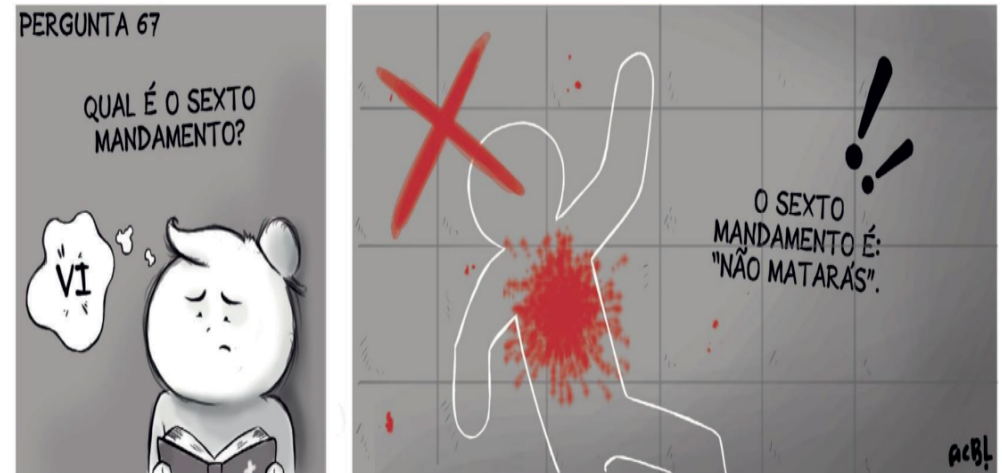

1. Crescimento espiritual e família.
2. Igreja: IPB, IPVN (oficiais, missionária, sociedades, trabalhos, ponto de pregação - Bosque Maia), IBEL, Seminário JMC .
3. Conversão e retorno para a IPVN - Cônjuges não salvos; filhos afastados do Evangelho.
4. Missões: Crescimento saudável da IPB no Brasil; APMT e JMN, Missionários auxiliados pela IPVN (Alessandro Ubaldo (Indígenas), Everton (Espanha), Patrícia Mota (várias regiões), Vinícius (África do Sul) e Osni (Oriente Médio)).
5. Brasil: Presidente, educação, saúde, etc.

*Deseja fazer algum pedido de oração ? Procure a equipe responsável pelo boletim

---

Trabalhos de evangelismo da igreja

- Comunidade Vila Nilo
- Polícia militar
- Casa do aconchego (apoio)
- Casa de acolhimento (apoio)
- Cracolândia (apoio)
- Creche Vila Gustavo (apoio)

Composição do Maná Fraterno

- Arroz
- Açúcar
- Farinha de trigo
- Sal
- Leite em pó
- Óleo
- Feijão
- Café
- Fubá
- Macarrão
- Bolacha
- Molho de tomate

Aniversariantes

- 1/12 Maria Ines Lessa
- 1/12 Adriana Baldas Kutz Bertelli
- 6/12 Alcinda Eliana Caldeira Sanches
- 10/12 Bianca Correia
- 19/12 Mateus Maia Camara Agre
- 19/12 Giovanna Murta
- 20/12 Julia Lessa da Silveira
- 23/12 Suzana Leão
- 28/12 Nathan Mesquita
- 29/12 Sonia Henriques
- 30/12 Ana Carolina Caldeira Sanches
- 31/12 Ismael Leonardi de Moraes

Casamentos

- 8/12/2007 Fabio Soares Rocha
  Lais P Reis da Silva Rocha
- 20/12/1975 José Maria da Silva
  Libania Filomena da Silva

Anotações